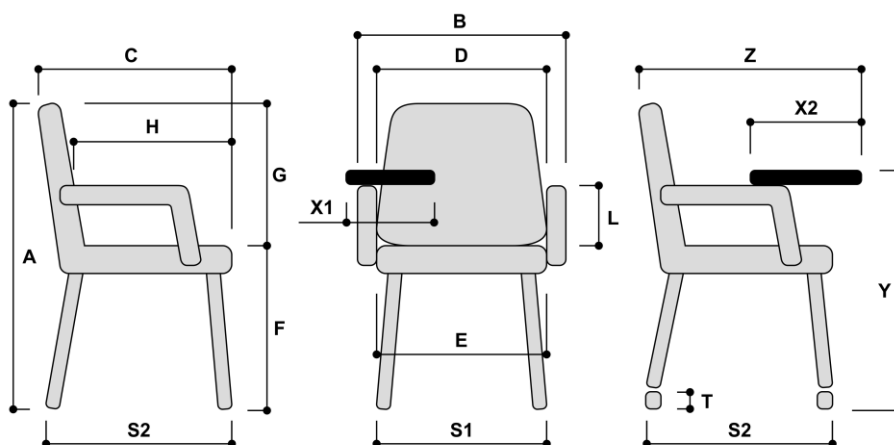

Specyfikacja modelu :

- hoker niski, wersja tapicerowana
- FS-KLC/REDONDA-W stopki przeźr. - Stopki

Wymiary całkowite (mm)

		Od	Do	Zakres
Wysokość całkowita	A	990		
Szerokość całkowita	B	585		
Głębokość całkowita	C	500		
Szerokość oparcia	D	460		
Szerokość siedziska	E	445		
Wysokość do wierzchu siedziska	F	635		
Wysokość oparcia od wierzchu siedziska	G	355		
Głębokość siedziska	H	415		
Wysokość podłokietnika	L			
Szerokość stelaża (u podstawy)	S1	585		
Głębokość stelaża (u podstawy)	S2	505		
Średnica kółek	T			
Szerokość stolika	X1			
Głębokość stolika	X2			
Wysokość stolika od podłoża	Y			
Głębokość całkowita ze stolikiem	Z			